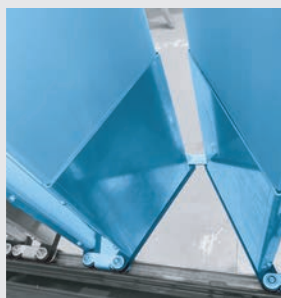

Openbox

La sécurité d'un fourgon, la flexibilité d'un rideau coulissant

Réduction de la pénibilité

Rapidité de transformation

Sécurité renforcée de la marchandise

Systeme
breveté

Caractéristiques

Rehaussable
au chargement

Toit fixe ou
coulissant

Panneaux
aluminium

Dégagement
des panneaux
vers l'extérieur
à l'ouverture

Système de
tension et
de verrouillage

Openbox

L'Openbox est la carrosserie qui vous offrira un gain de temps conséquent pour vos manutentions grâce à une ouverture en moins de 30 secondes.

Equipée de panneaux coulissants, elle est aussi robuste que facile d'utilisation, notamment grâce à son système de poignée à tension et de verrouillage, qui permet une ouverture et fermeture rapide et sans efforts.